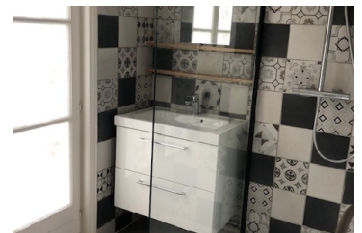

Prix 1 400,00 €

Vieux Lille, rue Royale à louer T2 dans résidence de service

Vieux Lille, rue Royale, dans un environnement calme entouré de jardins, dans une résidence avec service " Les Hespérides" , service accueil 24/24, bar, salon, restaurant, bibliothèque, billard etc..., à louer magnifique T2 de 47,7 m², rénové.

Séjour et chambre avec parquet, cuisine et salle de bains récentes. WC indépendant.
cave.