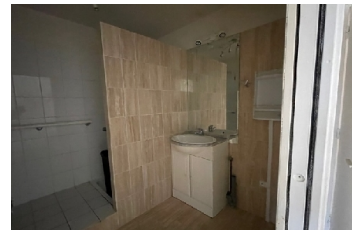

Prix 1 100,00 €

Vieux Lille, rue Royale à louer T2 dans résidence de service, les Hespérides

Vieux Lille, Rue Royale, Dans Résidence de services " Les Hespérides " ,

A LOUER T2 traversant

loyer 400 €

charges 700 €