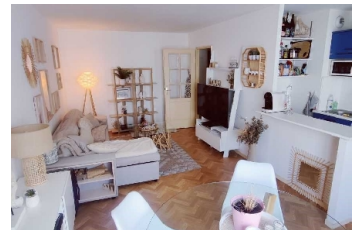

( loué ) Vieux Lille, Ave Peuple Belge à louer T2 de 45 m<sup>2</sup> avec parking

Vieux Lille Ave Peuple Belge à louer T2 de 45.68 m<sup>2</sup> au 4e étage avec ascenseur. cuisine équipée ouverte sur le séjour.