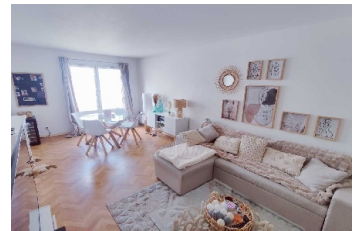

( loué ) Vieux Lille, Ave Peuple Belge à louer T2 de 45 m<sup>2</sup> avec parking

Vieux Lille Ave Peuple Belge à louer T2 de 45.68 m<sup>2</sup> au 4e étage avec ascenseur. cuisine équipée ouverte sur le séjour.