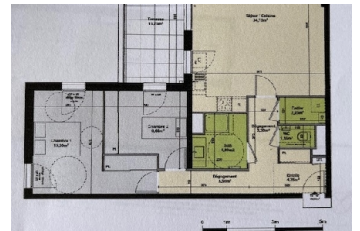

Prix 498 000,00 €

Lille secteur Sébastopol/Solférino A VENDRE T3 1 er étage lot A15

Lille, secteur Sébastopol/ Solférino a vendre T3 de 79,60 m² + 15,25 m² de terrasse SUD-OUEST 1er étage . A15

Son prix avec garage en sous-sol et cave est de 498 000 € frais agence compris à la charge du vendeur