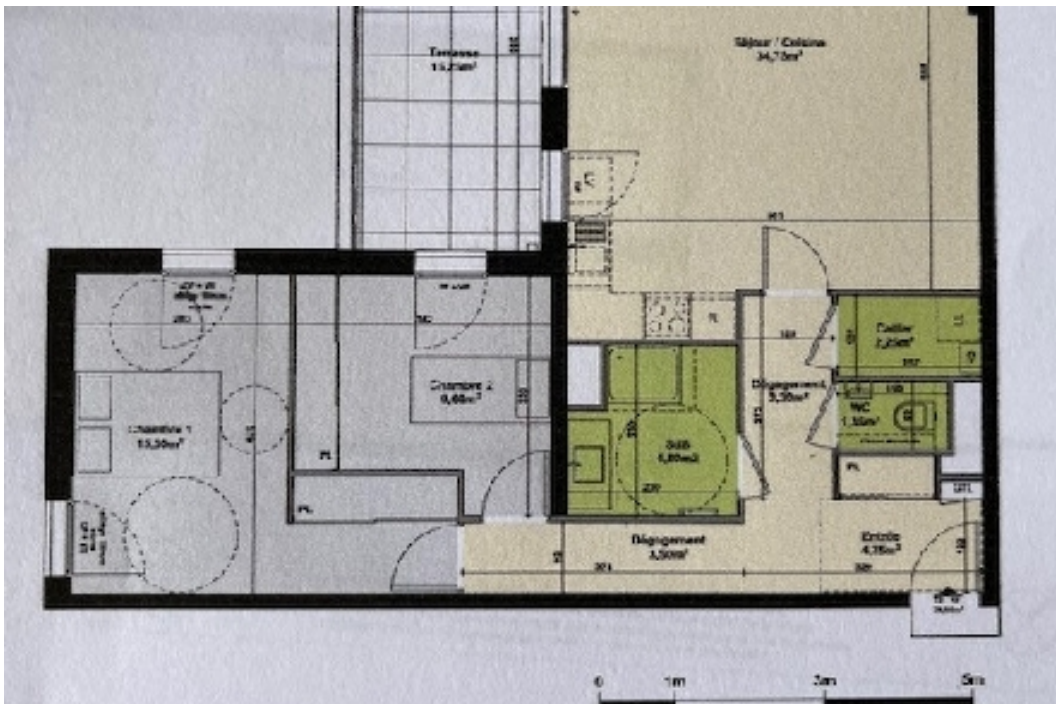

Prix 498 000,00 €

Lille secteur Sébastopol/Solférino A VENDRE T3 1 er étage lot A15

Lille, secteur Sébastopol/ Solférino a vendre T3 de 79,60 m² + 15,25 m² de terrasse SUD-OUEST 1er étage . A15

Son prix avec garage en sous-sol et cave est de 498 000 € frais agence compris à la charge du vendeur