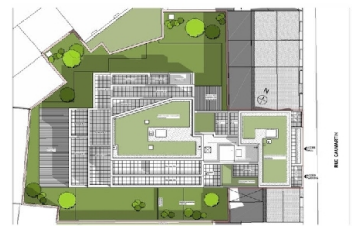

Prix 498 000,00 €

Lille secteur Sébastopol/Solférino A VENDRE T3 1 er étage lot A15

Lille, secteur Sébastopol/ Solférino a vendre T3 de 79,60 m² + 15,25 m² de terrasse SUD-OUEST 1er étage . A15

Son prix avec garage en sous-sol et cave est de 498 000 € frais agence compris à la charge du vendeur